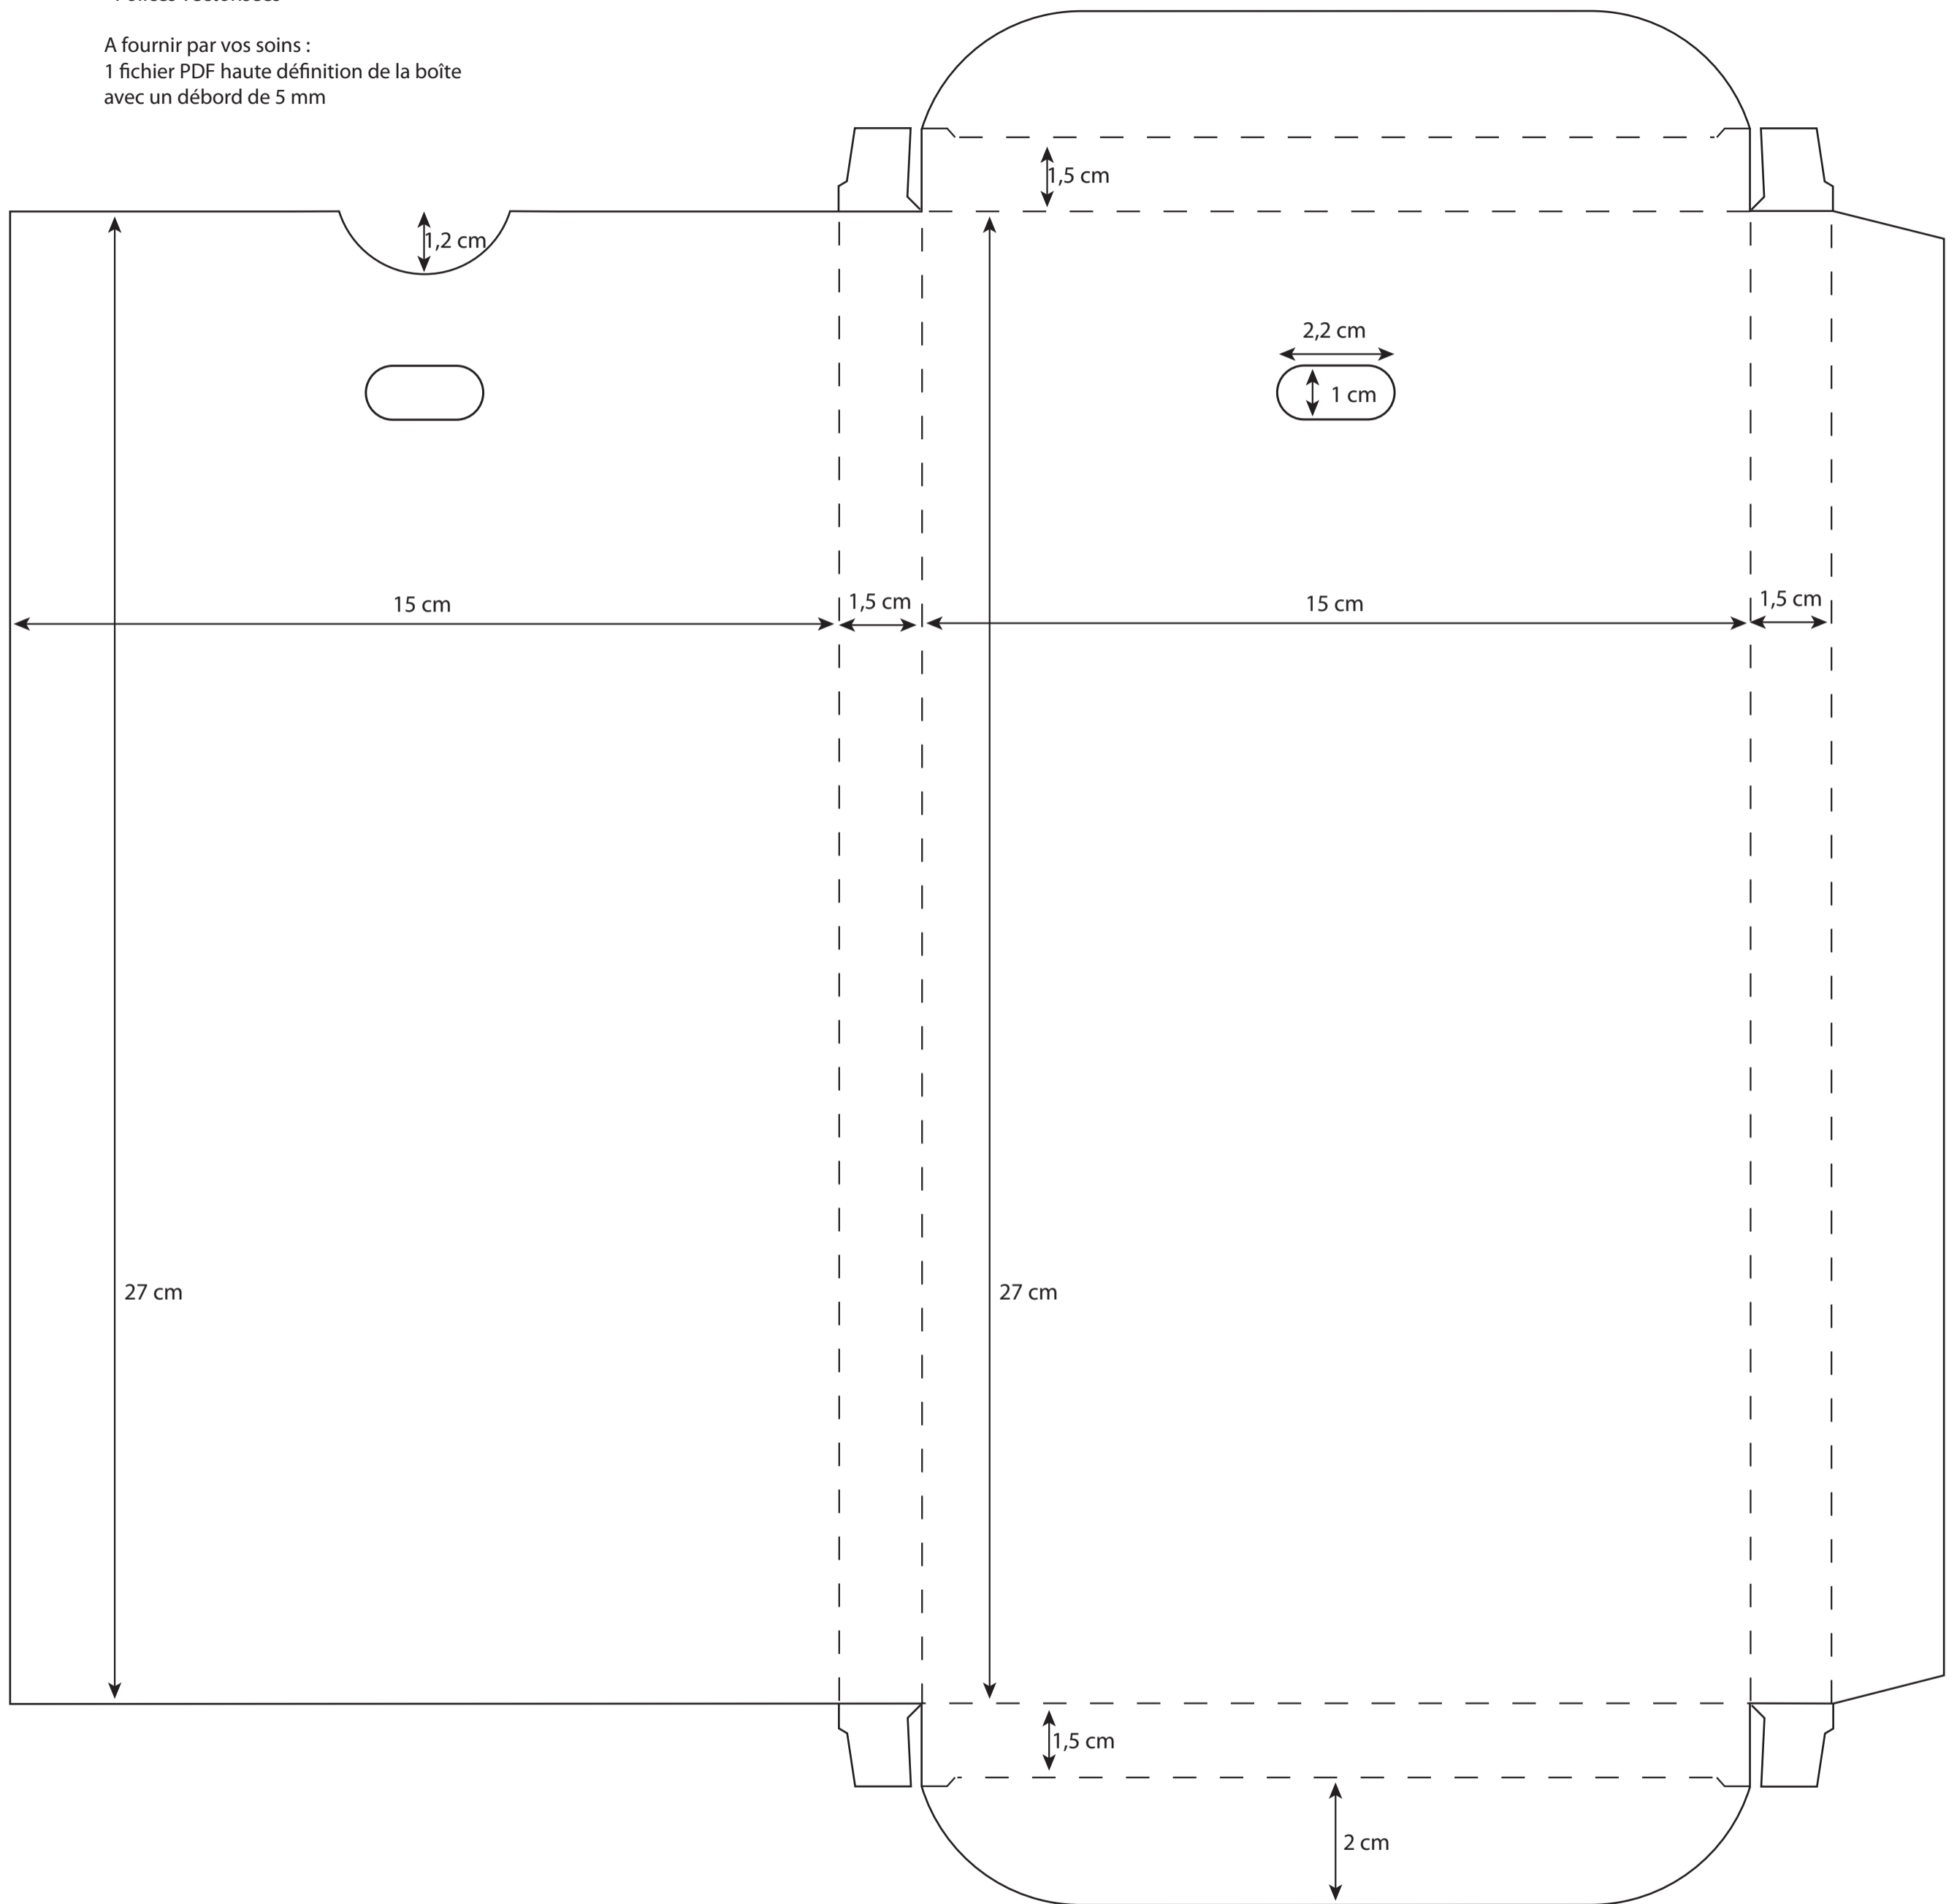

Préparation technique :  
- Photos quadri 300 dpi  
- Polices vectorisées

A fournir par vos soins :  
1 fichier PDF haute définition de la boîte  
avec un débord de 5 mm

Ø 24 cm

Préparation technique :

- Photos quadri 300 dpi
- Polices vectorisées

A fournir par vos soins :

1 fichier PDF haute définition de la cible  
avec un débord de 5 mm